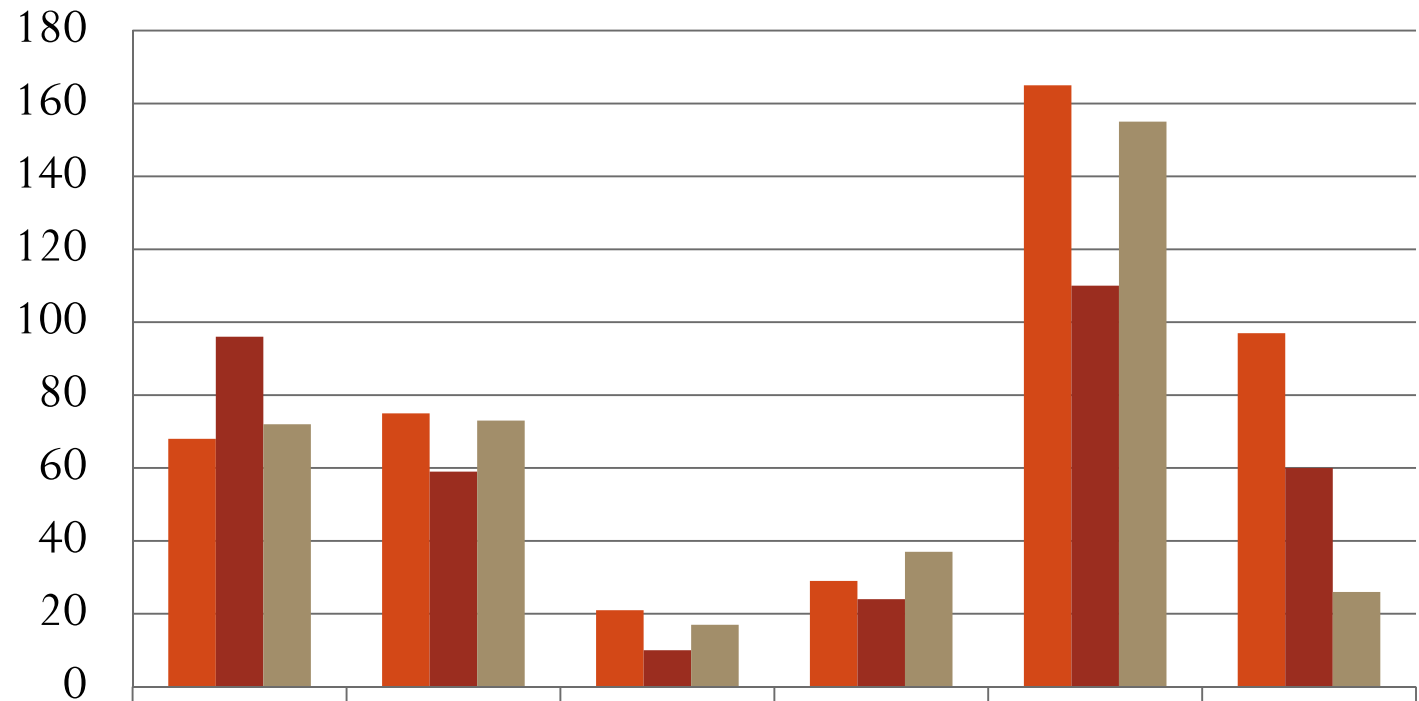

207 Rückmeldungen insgesamt

Südviertel

■ Richtung Innenstadt	28	30	9	15	67	36
■ Richtung Lobeda West/Klinikum/Ost	38	35	2	13	48	29
■ Richtung Burgaupark	28	39	5	16	66	8

Wasserachse

■ Richtung Innenstadt	40	45	12	14	98	61
■ Richtung Lobeda West/Klinikum/Ost	58	24	8	11	62	31
■ Richtung Burgaupark	44	34	12	21	89	18

Gesamt

	1 bis 2 Mal (Mo.-Fr.)	3-5 Mal (Mo.-Fr.)	mehr als 5 Mal (Mo.-Fr.)	täglich (Mo.-Fr.)	Sa.	So.
■ Richtung Innenstadt	68	75	21	29	165	97
■ Richtung Lobeda West/Klinikum/Ost	96	59	10	24	110	60
■ Richtung Burgaupark	72	73	17	37	155	26