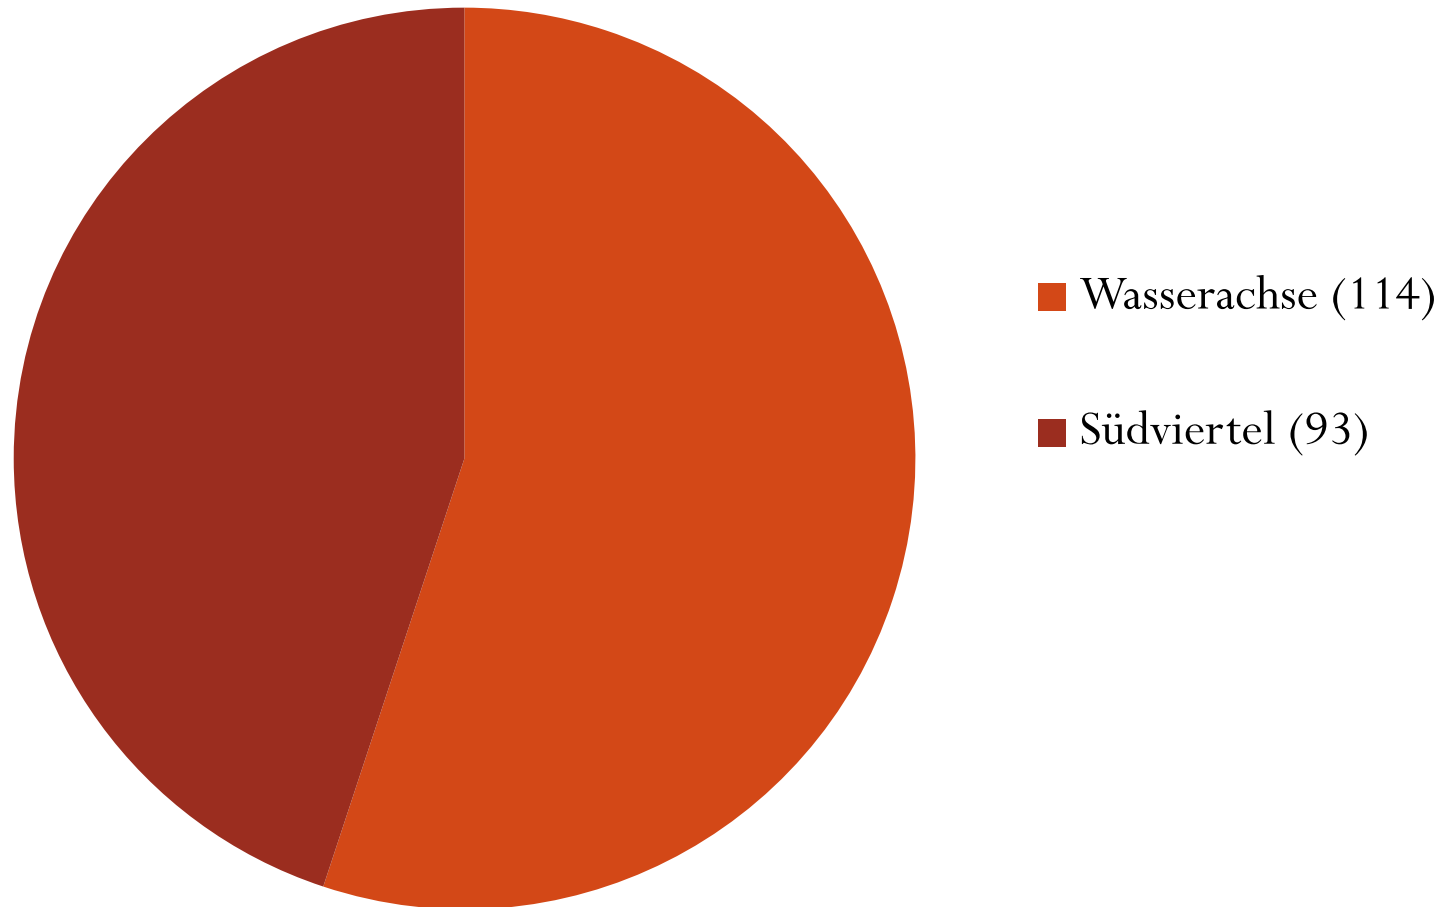

207 Rückmeldungen insgesamt

Südviertel

■ Richtung Innenstadt	28	30	9	15	67	36
■ Richtung Lobeda West/Klinikum/Ost	38	35	2	13	48	29
■ Richtung Burgaupark	28	39	5	16	66	8

Wasserachse

■ Richtung Innenstadt	40	45	12	14	98	61
■ Richtung Lobeda West/Klinikum/Ost	58	24	8	11	62	31
■ Richtung Burgaupark	44	34	12	21	89	18

Gesamt

	1 bis 2 Mal (Mo.-Fr.)	3-5 Mal (Mo.-Fr.)	mehr als 5 Mal (Mo.-Fr.)	täglich (Mo.-Fr.)	Sa.	So.
■ Richtung Innenstadt	68	75	21	29	165	97
■ Richtung Lobeda West/Klinikum/Ost	96	59	10	24	110	60
■ Richtung Burgaupark	72	73	17	37	155	26