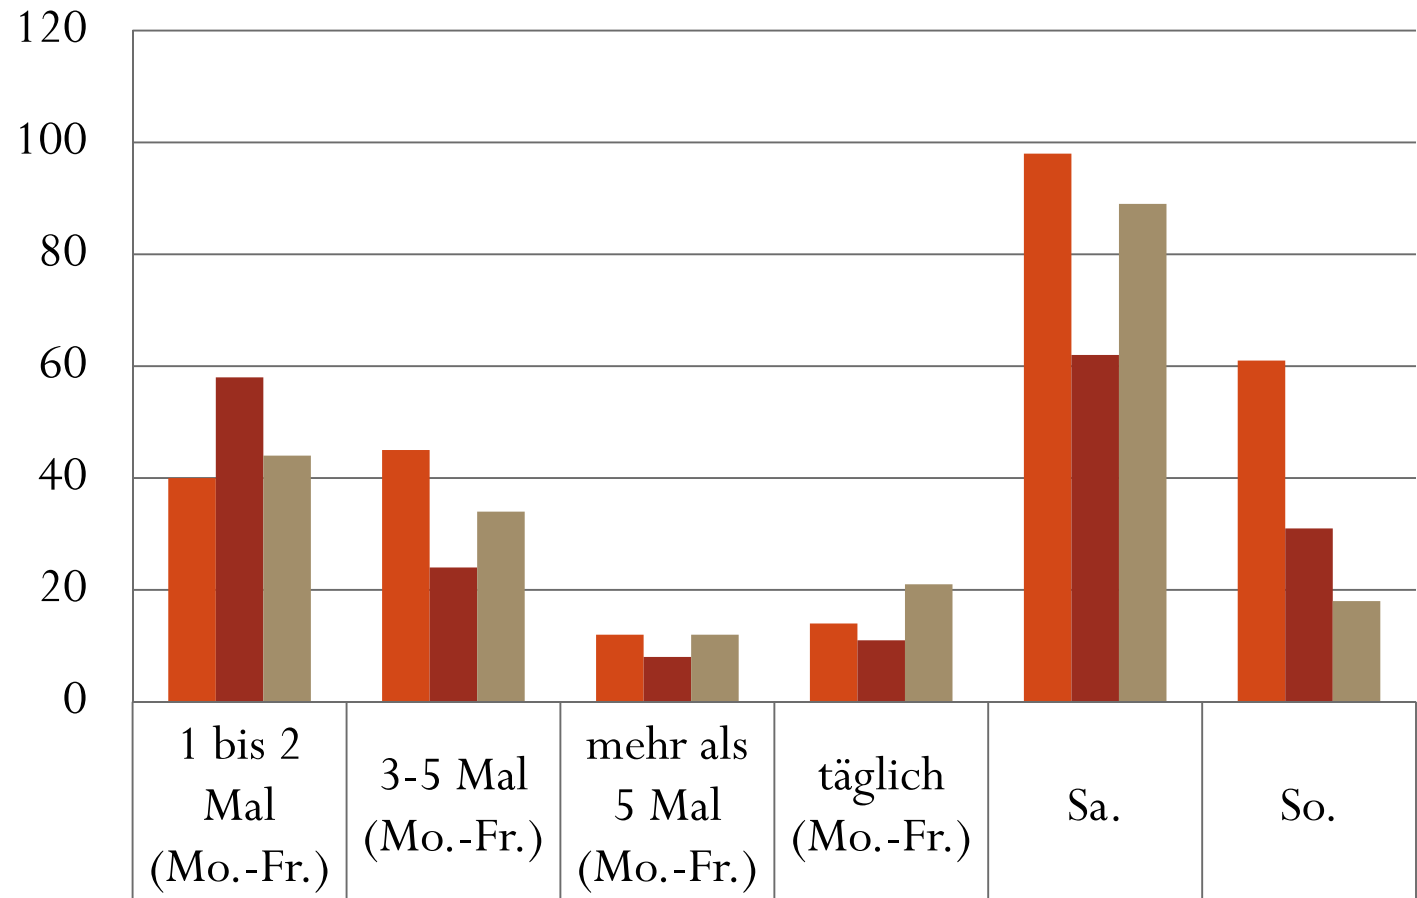

207 Rückmeldungen insgesamt

Südviertel

■ Richtung Innenstadt	28	30	9	15	67	36
■ Richtung Lobeda West/Klinikum/Ost	38	35	2	13	48	29
■ Richtung Burgaupark	28	39	5	16	66	8

Wasserachse

■ Richtung Innenstadt	40	45	12	14	98	61
■ Richtung Lobeda West/Klinikum/Ost	58	24	8	11	62	31
■ Richtung Burgaupark	44	34	12	21	89	18

Gesamt

	1 bis 2 Mal (Mo.-Fr.)	3-5 Mal (Mo.-Fr.)	mehr als 5 Mal (Mo.-Fr.)	täglich (Mo.-Fr.)	Sa.	So.
■ Richtung Innenstadt	68	75	21	29	165	97
■ Richtung Lobeda West/Klinikum/Ost	96	59	10	24	110	60
■ Richtung Burgaupark	72	73	17	37	155	26