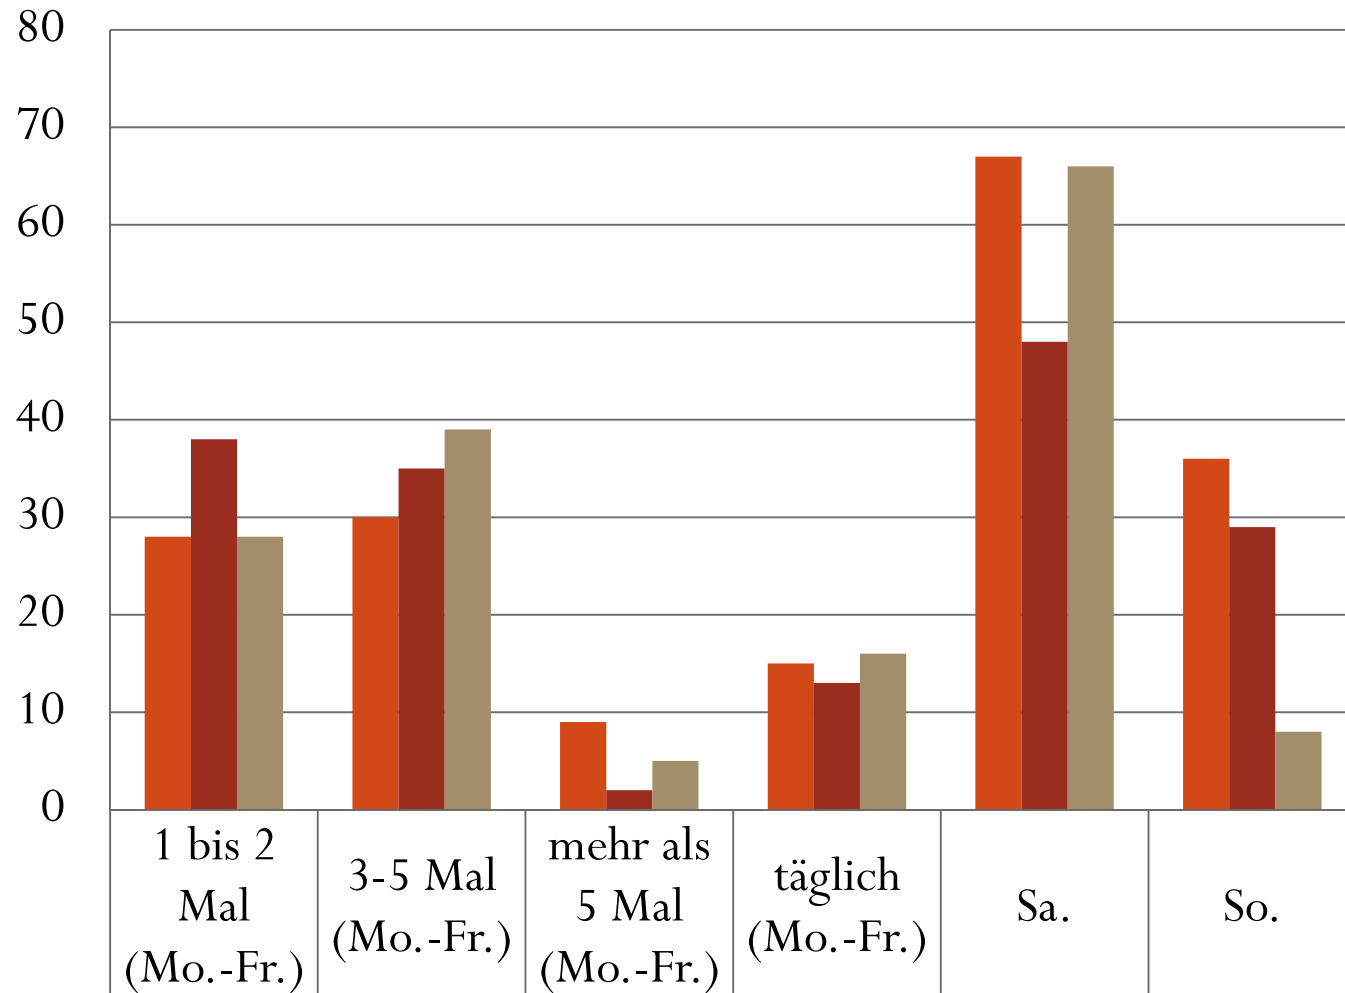

207 Rückmeldungen insgesamt

Südviertel

■ Richtung Innenstadt	28	30	9	15	67	36
■ Richtung Lobeda West/Klinikum/Ost	38	35	2	13	48	29
■ Richtung Burgaupark	28	39	5	16	66	8

Wasserachse

■ Richtung Innenstadt	40	45	12	14	98	61
■ Richtung Lobeda West/Klinikum/Ost	58	24	8	11	62	31
■ Richtung Burgaupark	44	34	12	21	89	18

Gesamt

	1 bis 2 Mal (Mo.-Fr.)	3-5 Mal (Mo.-Fr.)	mehr als 5 Mal (Mo.-Fr.)	täglich (Mo.-Fr.)	Sa.	So.
■ Richtung Innenstadt	68	75	21	29	165	97
■ Richtung Lobeda West/Klinikum/Ost	96	59	10	24	110	60
■ Richtung Burgaupark	72	73	17	37	155	26